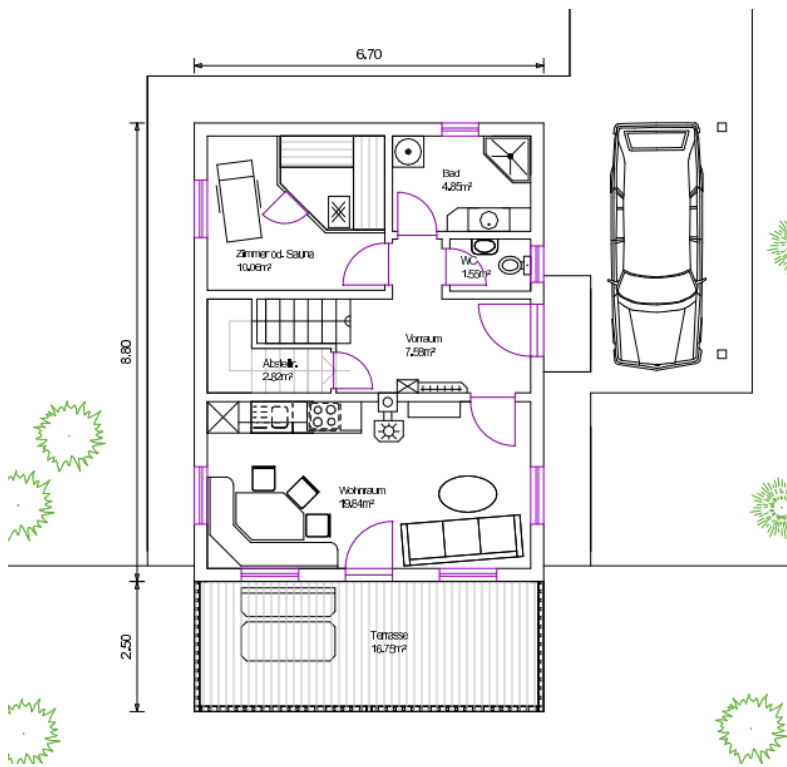

Nähere Informationen auf Anfrage:
Zimmerei A. Reiter, 9833 Lainach 142
buero@zimmer-ei-reiter.at

WOHN- UND FERIENHAUS

 zimmerei-reiter.at

Wohnfläche gesamt: 87 m²

Wohnfläche Erdgeschoss: 46 m²

Wohnfläche Obergeschoss: 41 m²

Grundriss Erdgeschoss
Wohnfläche Erdgeschoss: 46 m²

Grundriss Obergeschoss
Wohnfläche Obergeschoss: 41 m²