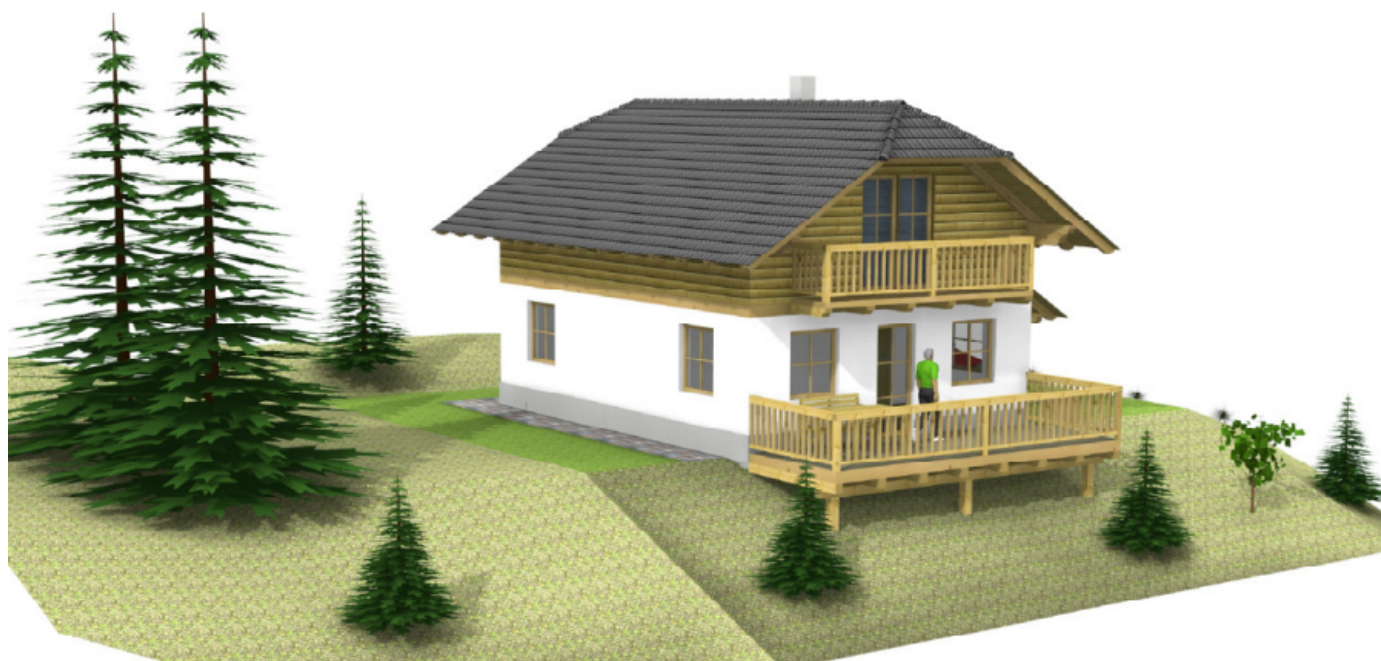

REITER HAUS – DEIN ZUHAUSE AUS DER NATUR.

Seit 1994 beschäftigen wir uns intensiv mit der Ausführung von Fertigteilhäusern in Holzbauweise. Das Reiter Haus ist ein hochwertiges Produkt und wird aus ökologischen Baustoffen, diffusionsoffen hergestellt. Der Rohstoff Holz garantiert eine besonders nachhaltige und ökologische Bauweise sowie ein gesundes und angenehmes Raumklima. Durch eine zeitgemäße Niedrigenergie-Bauweise und die Verwendung qualifizierter Baustoffe versichern wir langfristig Energiekosten und CO₂ Ausstoß zu sparen.

Nähere Informationen auf Anfrage:
Zimmerei A. Reiter, 9833 Lainach 142
buero@zimmer-ei-reiter.at

WOHN- UND FERIENHAUS

 zimmerei-reiter.at

Wohnfläche gesamt: 87 m²

Wohnfläche Erdgeschoss: 46 m²

Wohnfläche Obergeschoss: 41 m²