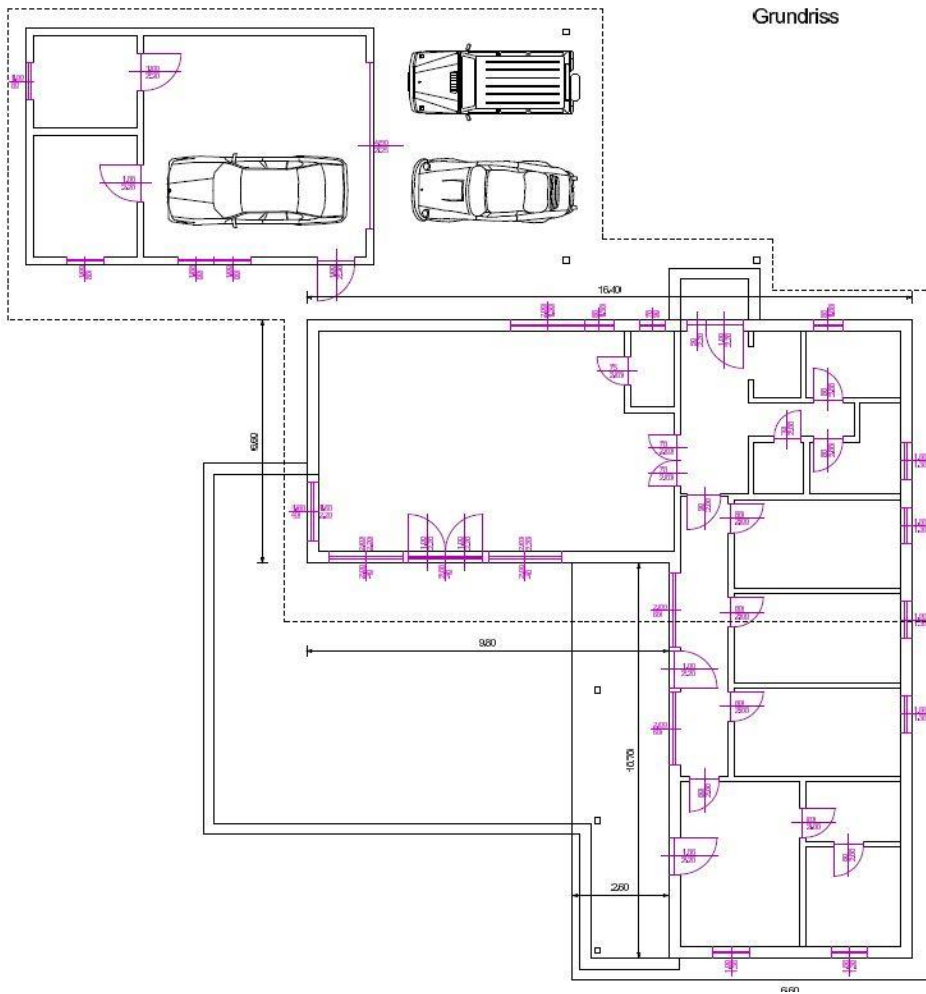

Nähere Informationen auf Anfrage:
Zimmerei A. Reiter, 9833 Lainach 142
buero@zimmerei-reiter.at

BUNGALOW UNTERKELLERT

Wohnfläche gesamt: ca. 149 m²

Grundriss Erdgeschoss
Wohnfläche : ca. 149 m²