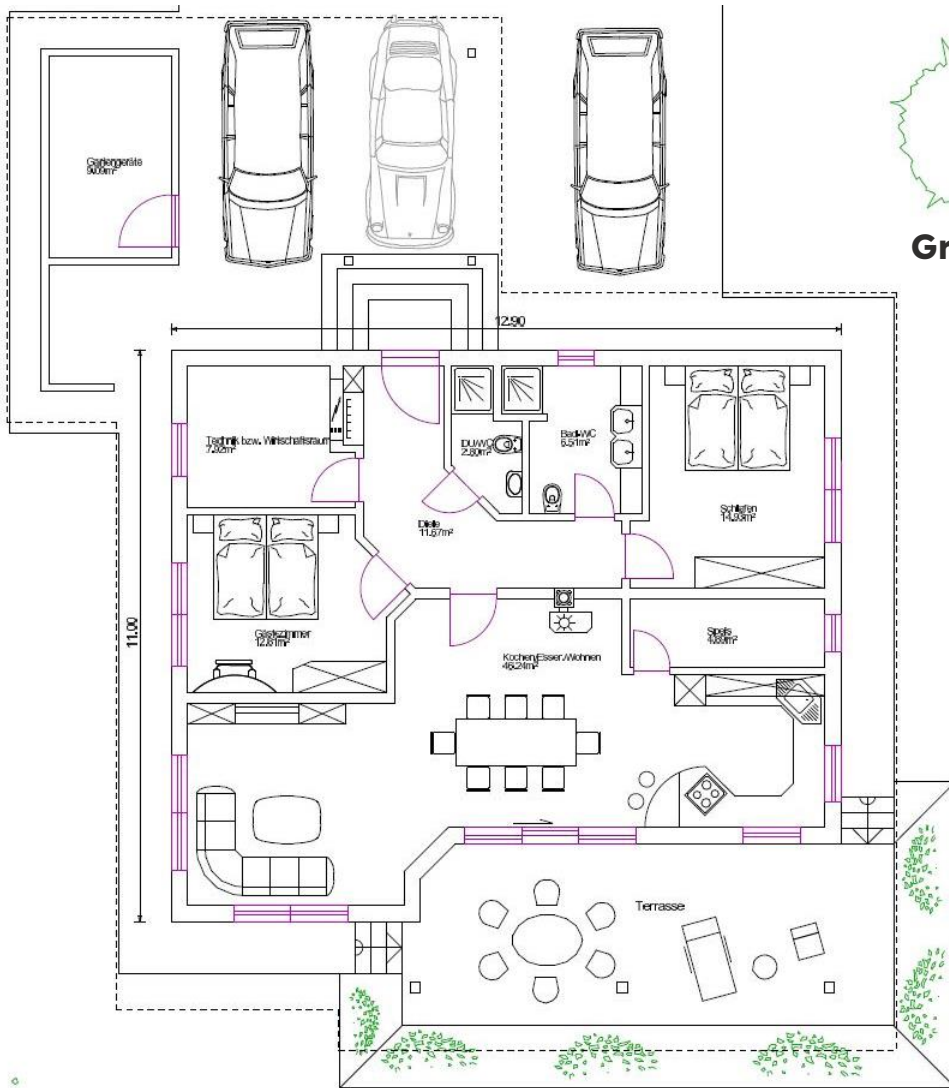

Nähere Informationen auf Anfrage:
Zimmerei A. Reiter, 9833 Lainach 142
buero@zimmerei-reiter.at

BUNGALOW UNTERKELLERT

 zimmerei-reiter.at

Wohnfläche gesamt: ca. 107 m²

Grundriss Erdgeschoss

Wohnfläche : ca. 107 m²