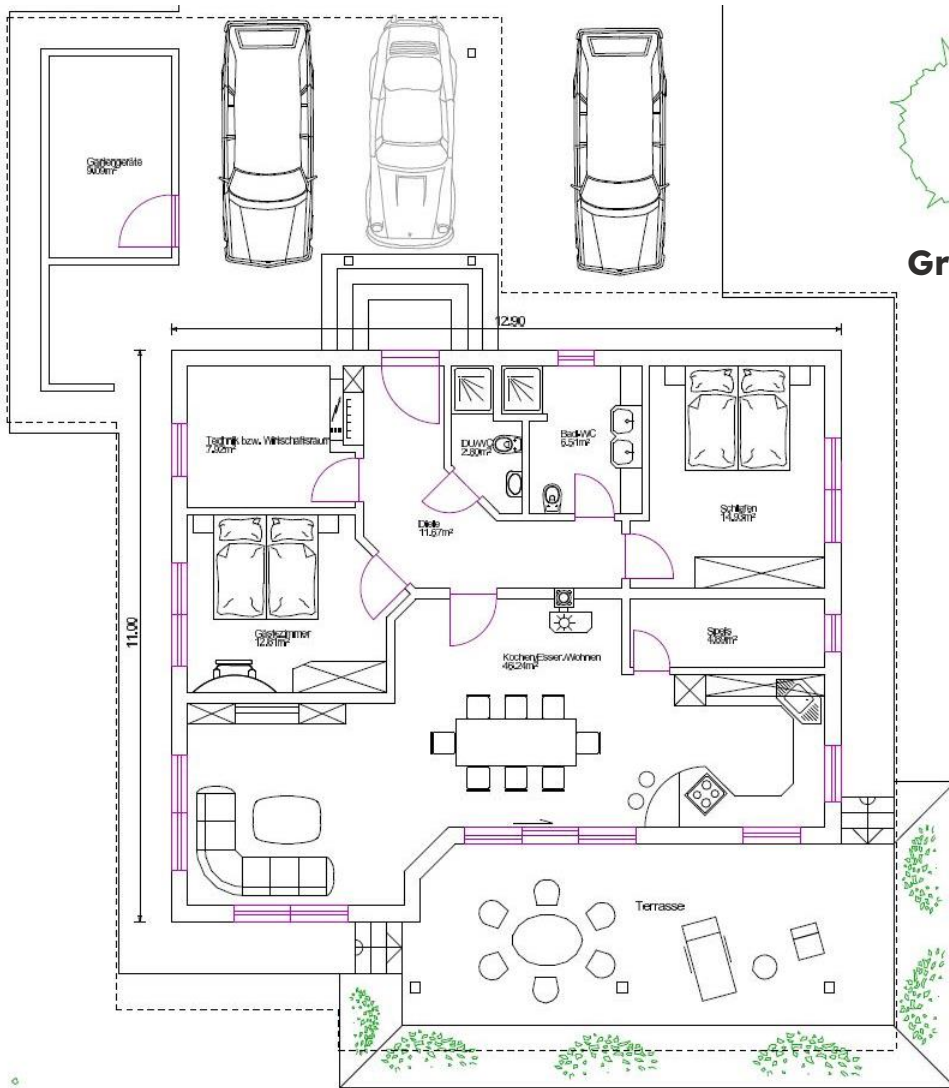

Nähere Informationen auf Anfrage:
Zimmerei A. Reiter, 9833 Lainach 142
buero@zimmerei-reiter.at

BUNGALOW UNTERKELLERT

Wohnfläche gesamt: ca. 107 m²

Grundriss Erdgeschoss

Wohnfläche : ca. 107 m²