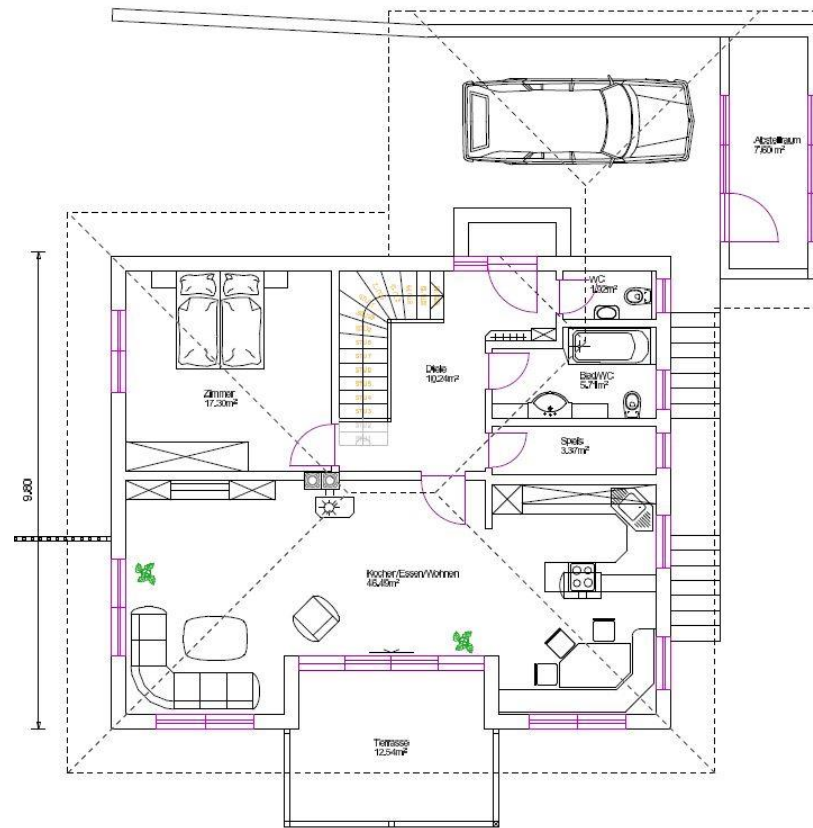

Nähere Informationen auf Anfrage:
Zimmerei A. Reiter, 9833 Lainach 142
buero@zimmerei-reiter.at

MEHRGESCHOSSIGES WOHN- UND FERIENHAUS

 zimmerei-reiter.at

Wohnfläche gesamt: ca. 130 m²

Wohnfläche Erdgeschoss: ca. 85 m²

Wohnfläche Kellergeschoss: ca. 45 m²

Grundriss Erdgeschoss
Wohnfläche Erdgeschoss: ca. 85 m²

Grundriss Kellergeschoss
Wohnfläche Obergeschoss: ca. 45 m²