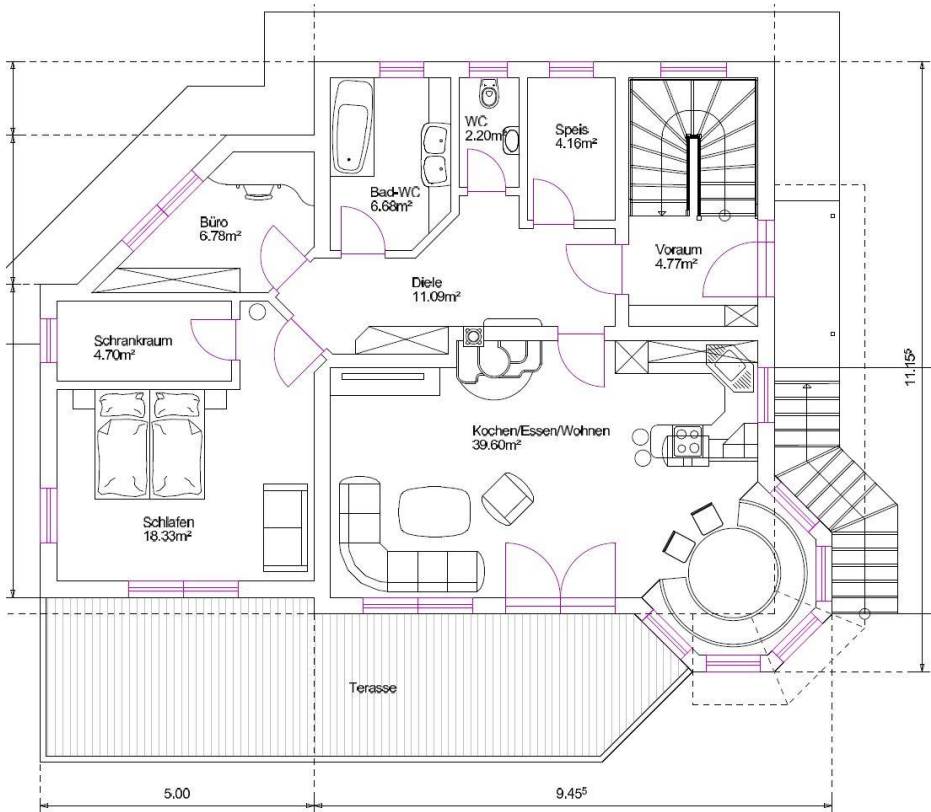

Nähere Informationen auf Anfrage:
Zimmerei A. Reiter, 9833 Lainach 142
buero@zimmerei-reiter.at

MEHRGESCHOSSIGES WOHN- UND FERIENHAUS

 zimmerei-reiter.at

Wohnfläche gesamt: ca. 162 m²

Wohnfläche Erdgeschoss: ca. 98 m²

Wohnfläche Obergeschoss: ca. 64 m²

Grundriss Erdgeschoss
Wohnfläche Erdgeschoss: ca. 98 m²

Grundriss Obergeschoss

Wohnfläche Obergeschoss: ca. 64 m²