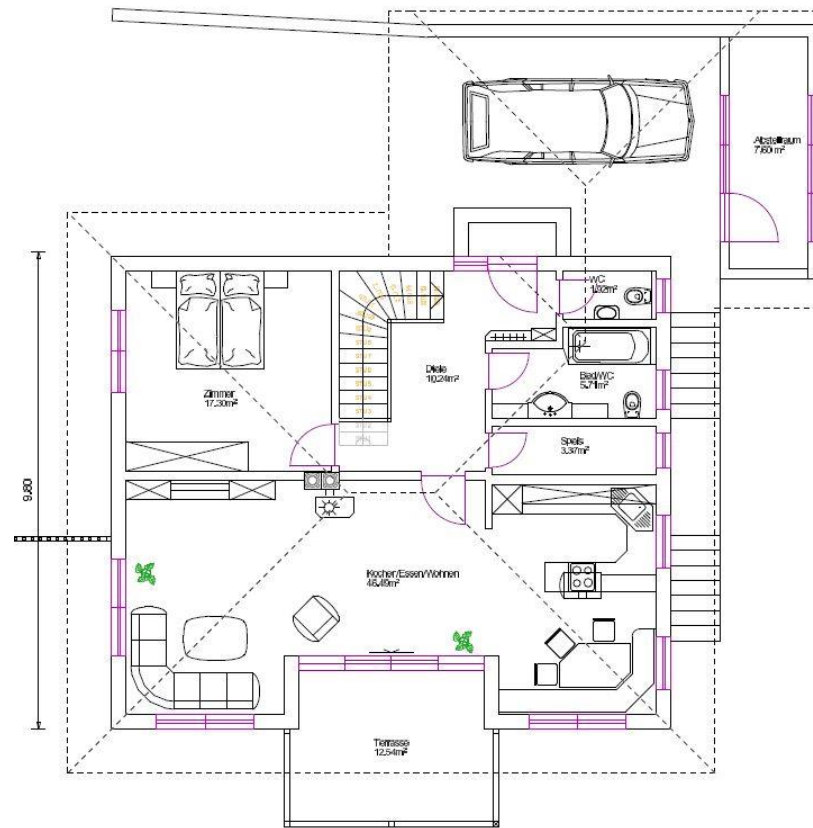

Nähere Informationen auf Anfrage:
Zimmerei A. Reiter, 9833 Lainach 142
buero@zimmerei-reiter.at

MEHRGESCHOSSIGES WOHN- UND FERIENHAUS

 zimmerei-reiter.at

Wohnfläche gesamt: ca. 130 m²

Wohnfläche Erdgeschoss: ca. 85 m²

Wohnfläche Kellergeschoss: ca. 45 m²

Grundriss Erdgeschoss
Wohnfläche Erdgeschoss: ca. 85 m²

Grundriss Kellergeschoss

Wohnfläche Obergeschoss: ca. 45 m²