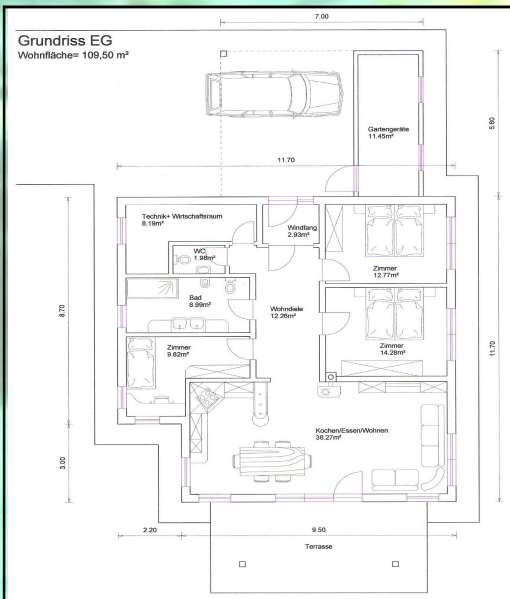

Zimmerei . Holzbau . Fertigteilbau

A-9833 Lainach 142

Tel. 04822/357 . Fax 3574 Mobil 06645130735

E-Mail: buero@zimmerei-reiter.at

www.zimmerei-reiter.at